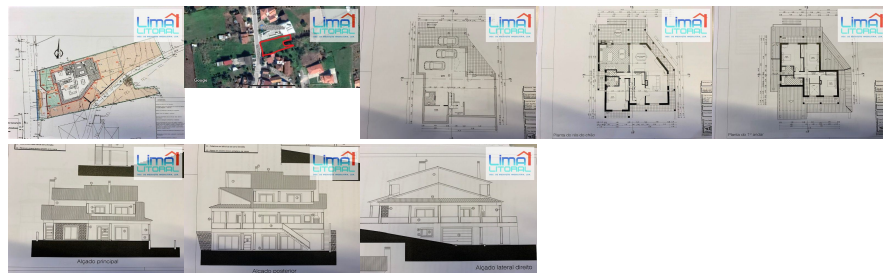

# Lote para moradia individual Leiria

Terreno para construção com 1.134 m<sup>2</sup>, e projeto aprovado para moradia individual com a área Bruta de Construção de 663,00m<sup>2</sup> (inclui varandas e cave)  
Cave: 122 m<sup>2</sup> Área Habitacional: 181 (r/c e 1º andar) Terreno com acesso à Rua Principal Excelentes vistas Zona Soalheira A 10 min de Leiria

**Área útil:** 268.00 m<sup>2</sup>

**Área terreno:** m<sup>2</sup>

**Ano de Construção:**

**Preço:** 62.000 €

Terreno para construção com 1.134 m<sup>2</sup> -  
Projeto aprovado - Soutos