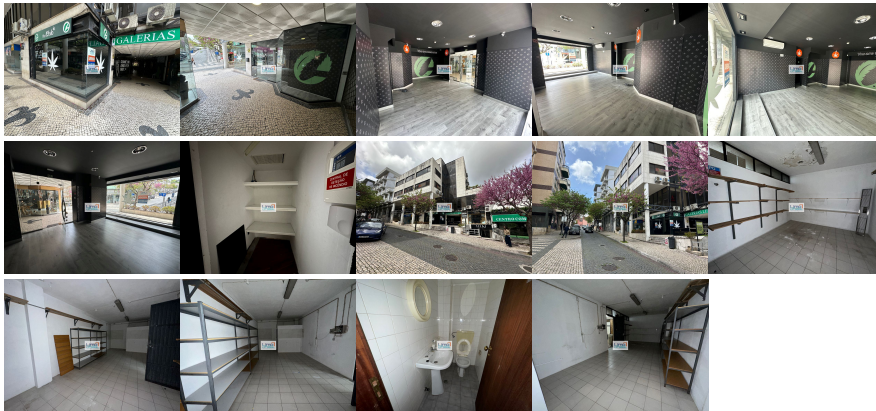

# Loja Leiria

Loja para comércio com 40 m2, grande montra; Arrumos na Cave com 25 m2 (acresce + 200.00€) Avenida Combatentes da Grande Guerra

**REFERÊNCIA:** 14042026

**Estado:** Usado

**Área útil:** 40.00 m<sup>2</sup>

**Área terreno:** m<sup>2</sup>

**Ano de Construção:**

**Preço:** 1.300 €

Loja com 50 m2 - Centro de Leiria