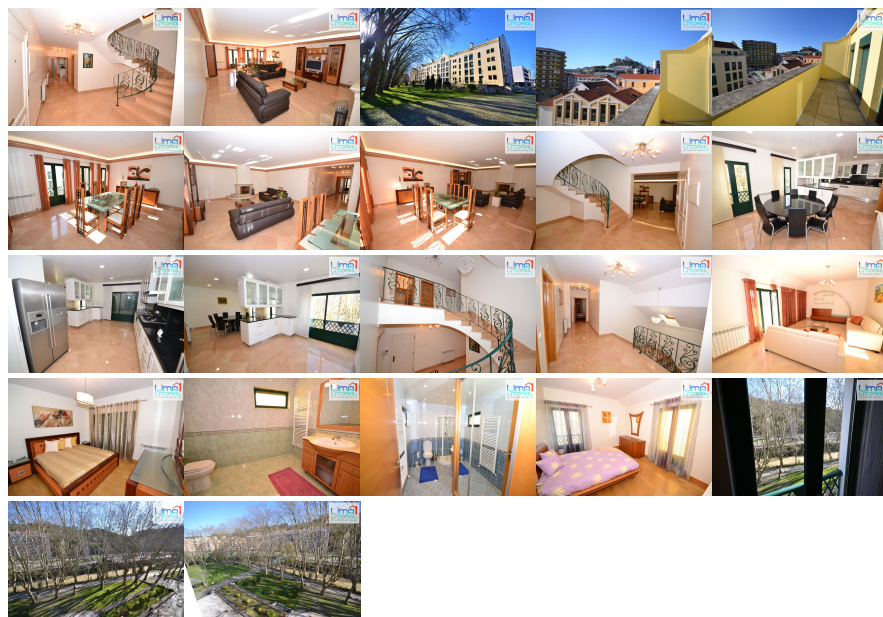

**REFERÊNCIA:** 0000001184**LOCALIZAÇÃO****Distrito:** Leiria**Concelho:** Leiria**Freguesia:** Leiria, Pousos, Barreira e Cortes**Localidade:** Informação não disponível**Classificação Energética:** D**Finalidade:** Venda**Estado:** Recuperado**Área útil:** 331.00 m²**Área terreno:** m²**Ano de Construção:** 1995**Preço:** 545.000 €**T4 DUPLEX - 330 M2 - CENTRO DE LEIRIA - Vista Castelo/Rio Lis**

Imponente apartamento com 2 pisos (DUPLEX) T4 + 1 com 331 m² - Centro de Leiria - Terraços do Marachão; 4 suites; Grande Sala de estar e jantar; Sala no 1º piso que poderá ser escritório ou mais 1 quarto; Cozinha e sala de refeições; despensa; Aquecimento central; Estores elétricos. O imóvel está em perfeito estado habitacional tendo muito pouco uso - acabamentos de qualidade superior - sala e cozinha com chão em pedra natural; Excelente orientação solar; muita luz natural e excelente vista sobre o Rio Lis, Castelo e Cidade de Leiria. Localização de excelência (centro da cidade), muito próxima de todos os serviços, comércio e restauração. O imóvel é vendido mobilado e equipado; Zona sossegada