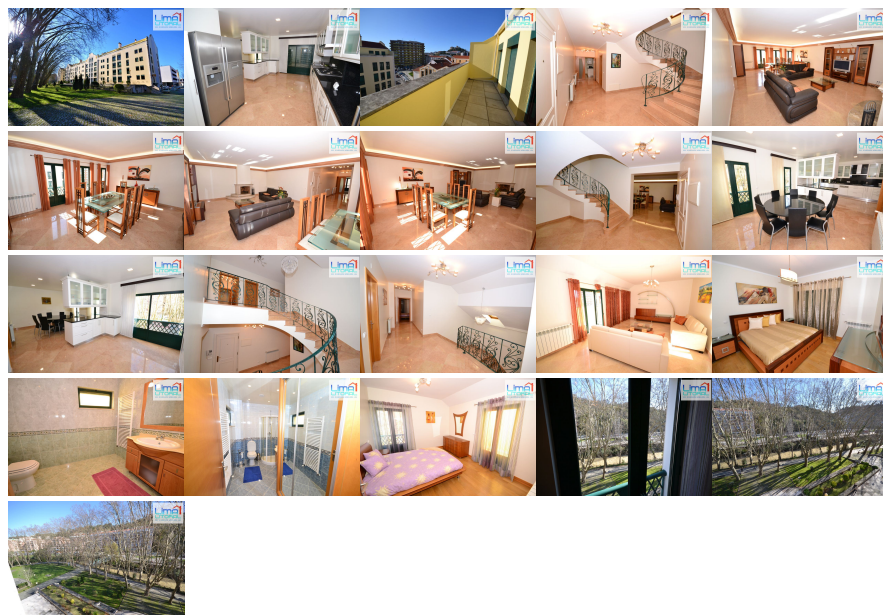

**REFERÊNCIA:** 0000001184**LOCALIZAÇÃO****Distrito:** Leiria**Concelho:** Leiria**Freguesia:** Leiria, Pousos, Barreira e Cortes**Localidade:** Informação não disponível**Classificação Energética:** D**Finalidade:** Venda**Estado:** Recuperado**Área útil:** 331.00 m²**Área terreno:** m²**Ano de Construção:** 1995**Preço:** 600.000 €**T4 DUPLEX - 330 M2 - CENTRO DE LEIRIA - Vista Castelo/Rio Lis**

Imponente apartamento com 2 pisos (DUPLEX) T4 + 1 com 331 m² - Centro de Leiria - Terraços do Marachão; 4 suites; Grande Sala de estar e jantar; Sala no 1º piso que poderá ser escritório ou mais 1 quarto; Cozinha e sala de refeições; despensa; Aquecimento central; Estores elétricos. O imóvel está em perfeito estado habitacional tendo muito pouco uso - acabamentos de qualidade superior - sala e cozinha com chão em pedra natural; Excelente orientação solar; muita luz natural e excelente vista sobre o Rio Lis, Castelo e Cidade de Leiria. Localização de excelência (centro da cidade), muito próxima de todos os serviços, comércio e restauração. O imóvel é vendido mobilado e equipado; Zona sossegada