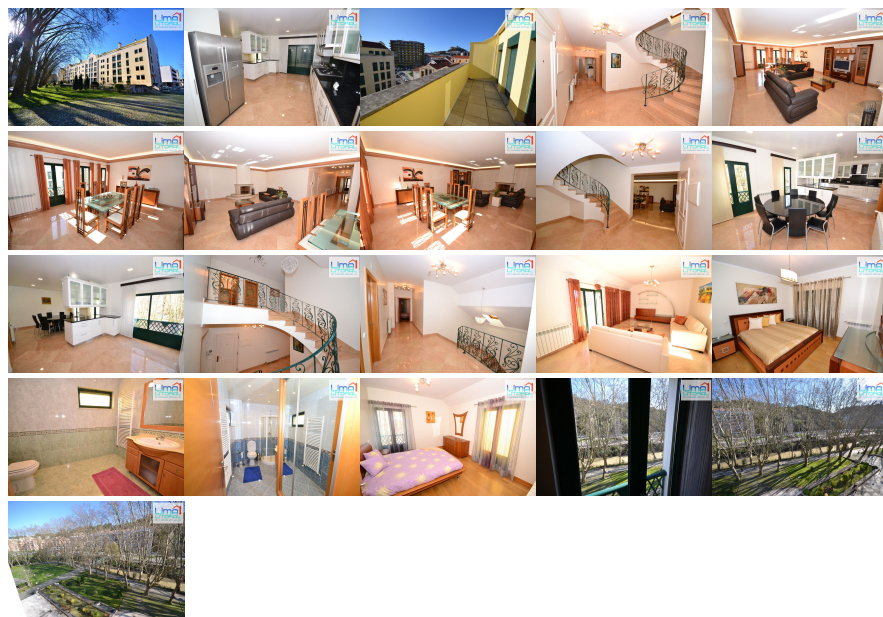

REFERÊNCIA: 0000001184

LOCALIZAÇÃO**Distrito:** Leiria**Concelho:** Leiria**Freguesia:** Leiria, Pousos, Barreira e Cortes**Localidade:** Informação não disponível**Classificação Energética:** D**Finalidade:** Venda**Estado:** Recuperado**Área útil:** 331.00 m²**Área terreno:** m²**Ano de Construção:** 1995**Preço:** 545.000 €**T4 DUPLEX - 330 M2 - CENTRO DE LEIRIA - Vista Castelo/Rio Lis**

Imponente apartamento com 2 pisos (DUPLEX) T4 + 1 com 331 m² - Centro de Leiria - Terraços do Marachão; 4 suites; Grande Sala de estar e jantar; Sala no 1º piso que poderá ser escritório ou mais 1 quarto; Cozinha e sala de refeições; despensa; Aquecimento central; Estores elétricos. O imóvel está em perfeito estado habitacional tendo muito pouco uso - acabamentos de qualidade superior - sala e cozinha com chão em pedra natural; Excelente orientação solar; muita luz natural e excelente vista sobre o Rio Lis, Castelo e Cidade de Leiria. Localização de excelência (centro da cidade), muito próxima de todos os serviços, comércio e restauração. O imóvel é vendido mobilado e equipado; Zona sossegada