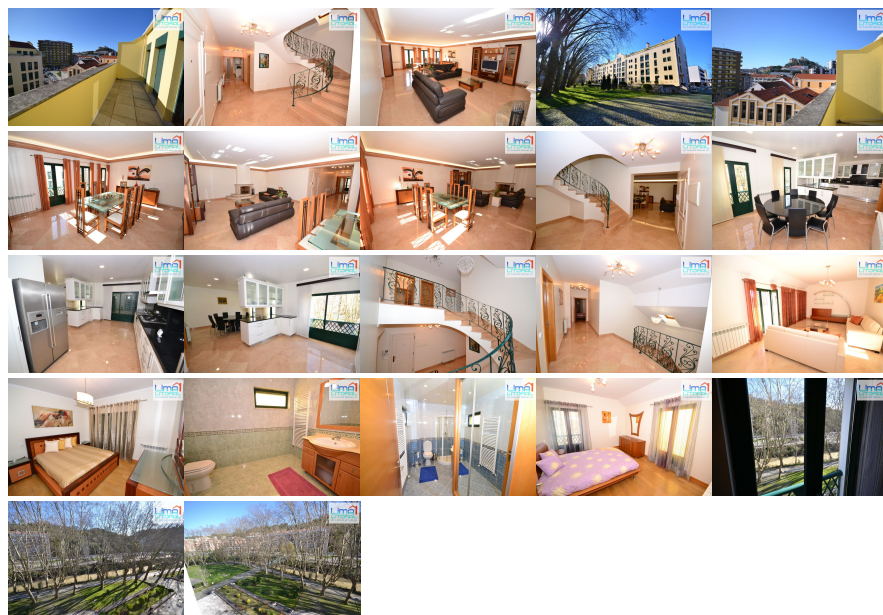

**REFERÊNCIA:** 0000001184**LOCALIZAÇÃO****Distrito:** Leiria**Concelho:** Leiria**Freguesia:** Leiria, Pousos, Barreira e Cortes**Localidade:** Informação não disponível**Classificação Energética:** D**Finalidade:** Venda**Estado:** Recuperado**Área útil:** 331.00 m²**Área terreno:** m²**Ano de Construção:** 1995**Preço:** 545.000 €**T4 DUPLEX - 330 M2 - CENTRO DE LEIRIA - Vista Castelo/Rio Lis**

Imponente apartamento com 2 pisos (DUPLEX) T4 + 1 com 331 m² - Centro de Leiria - Terraços do Marachão; 4 suites; Grande Sala de estar e jantar; Sala no 1º piso que poderá ser escritório ou mais 1 quarto; Cozinha e sala de refeições; despensa; Aquecimento central; Estores elétricos. O imóvel está em perfeito estado habitacional tendo muito pouco uso - acabamentos de qualidade superior - sala e cozinha com chão em pedra natural; Excelente orientação solar; muita luz natural e excelente vista sobre o Rio Lis, Castelo e Cidade de Leiria. Localização de excelência (centro da cidade), muito próxima de todos os serviços, comércio e restauração. O imóvel é vendido mobilado e equipado; Zona sossegada