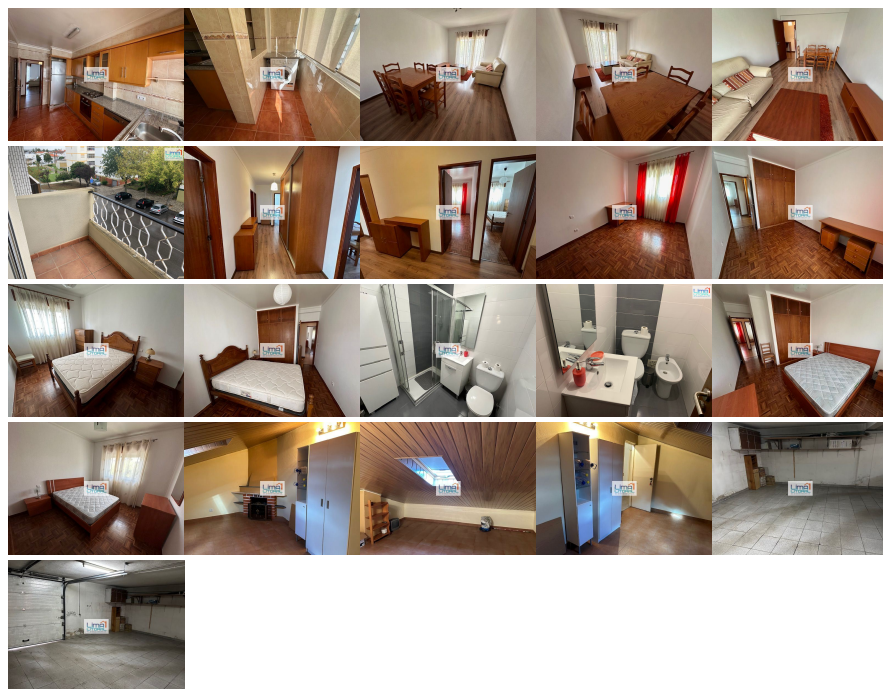

Apartamento T3 Leiria

REFERÊNCIA: 306 A

LOCALIZAÇÃO

Distrito: Leiria

Concelho: Leiria

Freguesia: Leiria, Pousos, Barreira e Cortes

Localidade: Informação não disponível

Classificação Energética: D

Finalidade: Arrendamento

Estado: Usado

Área útil: 90.00 m²

Área terreno: m²

Ano de Construção:

Preço: 650 €

T3 Equipado e mobilado

T3 Cruz D'Areia Equipado e mobilado. Sótão com lareira. Estacionamento na garagem. 2º Andar sem elevador