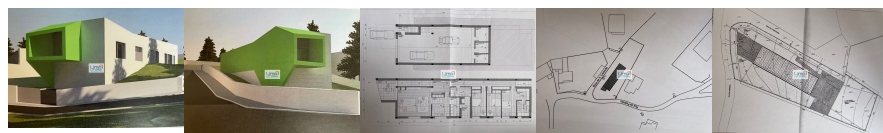

Lote para construção de moradia individual - projeto aprovado Área total do terreno - 1350 m2 Área de implantação: 251 m2 Área Bruta de Construção: 410 m2 Área Bruta Dependente: 190 m2 Projeto Aprovado Tubaral - Caranguejeira

Estado: Venda em Projecto

Área útil: m²

Área terreno: m²

Ano de Construção:

Preço: 45.000 €

Lote para construção de moradia individual - projeto aprovado