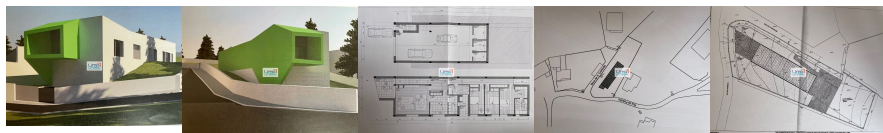

Lote para construção de moradia individual - projeto aprovado Área total do terreno - 1350 m² Área de implantação: 251 m² Área Bruta de Construção: 410 m² Área Bruta Dependente: 190 m² Projeto Aprovado Tubaral - Caranguejeira

Estado: Venda em Projecto

Área útil: m²

Área terreno: m²

Ano de Construção:

Preço: 45.000 €

Lote para construção de moradia individual - projeto aprovado