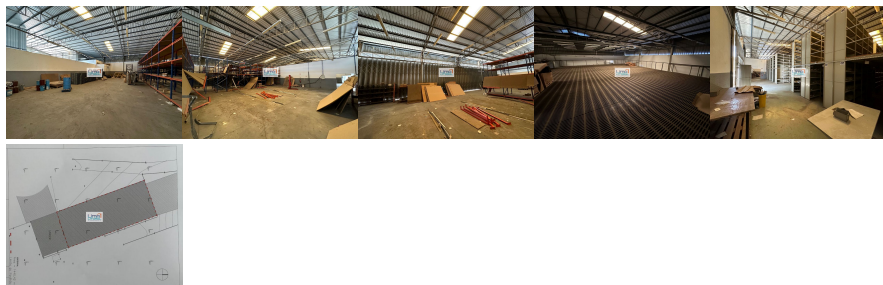

Armazém com 1440 m2 inserido num complexo com boas acessibilidades e segurança; Vários portões de grandes dimensões para acesso ao armazém; Zona de receção e escritórios; 2 casas de banho; O espaço é arrendado vazio (sem qualquer mobiliário ou estantes) Área Comercial e Industrial do Vale Sepal (Zona de Marinheiros); Muito próximo do acesso a Auto-Estrada e Nac 1 (IC2)

Estado: Usado

Área útil: 1440.00 m²

Área terreno: m²

Ano de Construção:

Preço: 4.800 €

Armazém com 1440 m2 -
Marinheiros/Marrazes - Leiria