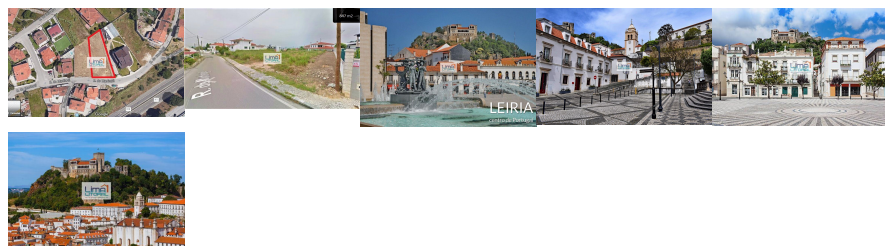

Lote de terreno com 847 m², para construção de moradia individual
Viabilidade/garantia para construção de 2 pisos + cave; Área de Implantação:
220.30 m² Área Bruta de Construção: 660.90 m² Urbanização infraestruturada
Zona calma exclusiva de moradias Marrazes - Leiria (A 5 min do centro da Cidade)

Estado: Novo

Área útil: m²

Área terreno: m²

Ano de Construção:

Preço: 105.000 €

Lote de terreno para construção de moradia individual - 847 m²