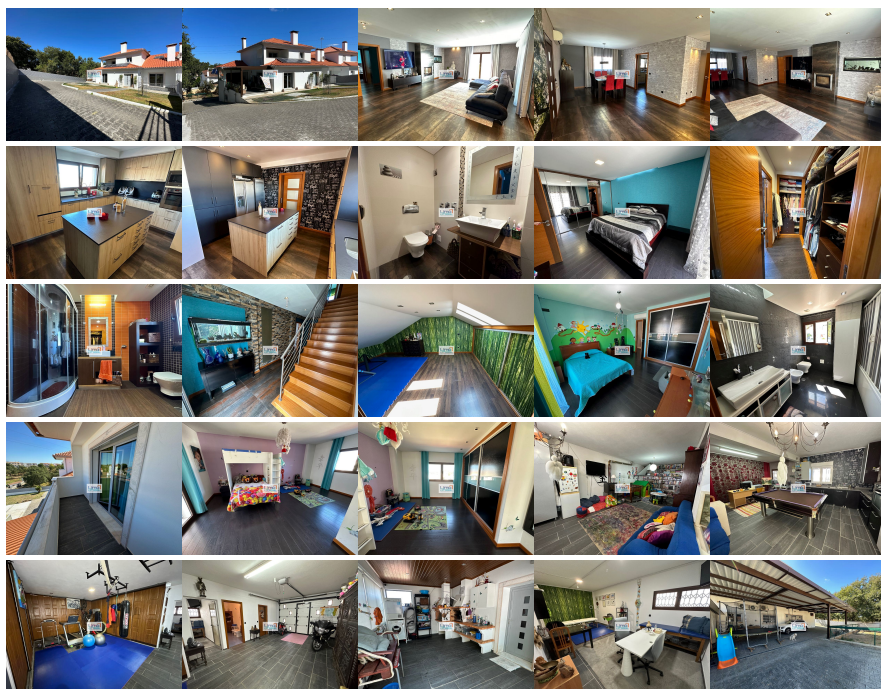

Estado: Usado

Área útil: 380.00 m²Área terreno: m²

Ano de Construção: 2008

Preço: 375.000 €

Moradia T4 + 1 com terreno vedado de 950 m² - Parceiros

Moradia T4 com 3 piso habitacionais; Piso principal/térreo é composto por grande sala de estar e sala de jantar, cozinha equipada; 1 wc de serviço e 1 quarto suite com wc privativo e closet; Churrasqueira com forno a lenha e cobertura parcial em telheiro e restante em vidro térmico; Piso 1 - 3 quartos, 2 varandas, 1 casa de banho completa com banheira e duche separado; Cave - Salão amplo com cozinha equipada, sala de jogos, sala de estar com recuperador de calor; Ginásio, Arrumos; Consultório/escritório; Garagem; Exterior - Terreno com 950 m², totalmente vedado, com zona de jardim, zona pavimentada, canil e grande estrutura coberta para garagem e arrumos; Zona sossegada a 5 min do Shopping, dos acesso a Auto-estrada e Cidade de Leiria.