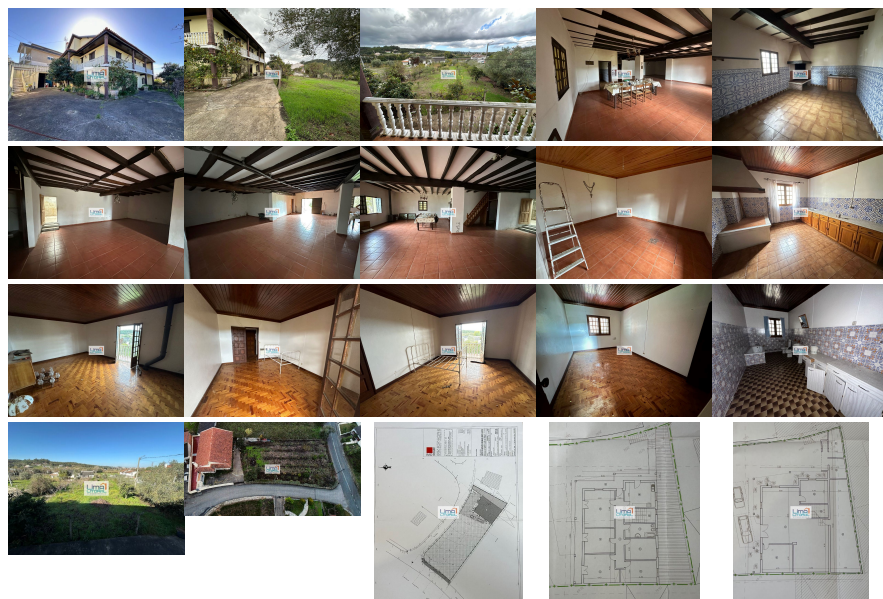

Morada isolada T4 Leiria

REFERÊNCIA: 09102024

LOCALIZAÇÃO

Distrito: Leiria

Concelho: Leiria

Freguesia: Leiria, Pousos, Barreira e Cortes

Localidade: Informação não disponível

Classificação Energética: E

Finalidade: Venda

Estado: Usado

Área útil: 232.00 m²

Área terreno: m²

Ano de Construção: 1988

Preço: 0 €

Moradia individual T4 + 1.200 m² terreno

Morada individual Tipo T4 composta por 2 pisos + anexos + 1.200 m² de terreno vedado; Rés-do-chão com grande salão amplo, cozinha rústica e um escritório (tem ainda acesso a um anexo posterior); 1º andar com cozinha, grande sala de estar/jantar, 1 grande casa de banho completa e 4 quartos; O terreno é totalmente vedado e tem acesso por 2 ruas públicas (existe a possibilidade de destacar e construir mais 1 moradia) Situa-se na localidade de Zambujo a poucos minutos de Leiria e Cortes; O imóvel possui LICENÇA DE UTILIZAÇÃO