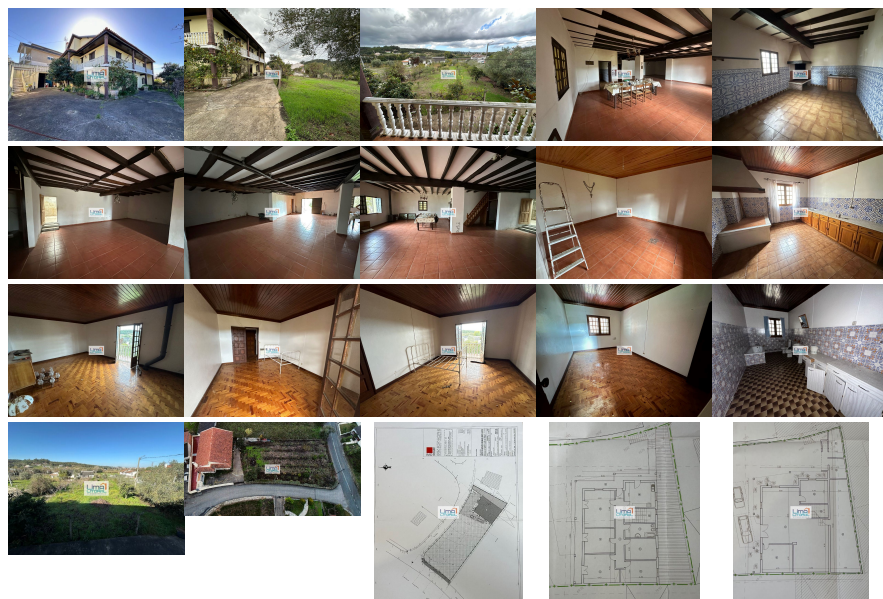

Estado: Usado

Área útil: 232.00 m²Área terreno: m²

Ano de Construção: 1988

Preço: 245.000 €

Moradia individual T4 + 1.200 m² terreno

Morada individual Tipo T4 composta por 2 pisos + anexos + 1.200 m² de terreno vedado; Rés-do-chão com grande salão amplo, cozinha rústica e um escritório (tem ainda acesso a um anexo posterior); 1º andar com cozinha, grande sala de estar/jantar, 1 grande casa de banho completa e 4 quartos; O terreno é totalmente vedado e tem acesso por 2 ruas públicas (existe a possibilidade de destacar e construir mais 1 moradia) Situa-se na localidade de Zambujo a poucos minutos de Leiria e Cortes; O imóvel possui LICENÇA DE UTILIZAÇÃO