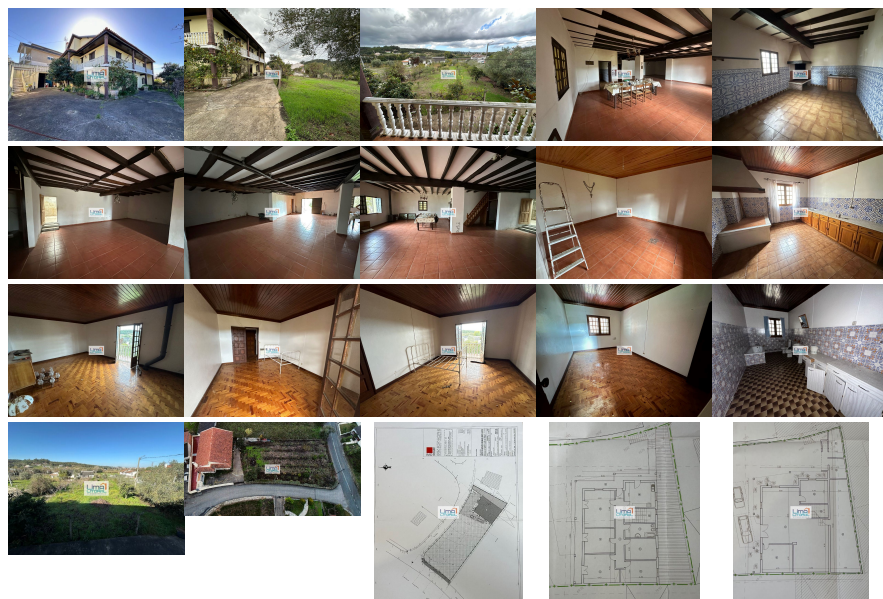

Morada individual T4 Leiria

REFERÊNCIA: 09102024

LOCALIZAÇÃO

Distrito: Leiria

Concelho: Leiria

Freguesia: Leiria, Pousos, Barreira e Cortes

Localidade: Informação não disponível

Classificação Energética: E

Finalidade: Venda

Estado: Usado

Área útil: 232.00 m²

Área terreno: m²

Ano de Construção: 1988

Preço: 245.000 €

Moradia individual T4 + 1.200 m² terreno

Morada individual Tipo T4 composta por 2 pisos + anexos + 1.200 m² de terreno vedado; Rés-do-chão com grande salão amplo, cozinha rústica e um escritório (tem ainda acesso a um anexo posterior); 1º andar com cozinha, grande sala de estar/jantar, 1 grande casa de banho completa e 4 quartos; O terreno é totalmente vedado e tem acesso por 2 ruas públicas (existe a possibilidade de destacar e construir mais 1 moradia) Situa-se na localidade de Zambujo a poucos minutos de Leiria e Cortes; O imóvel possui LICENÇA DE UTILIZAÇÃO