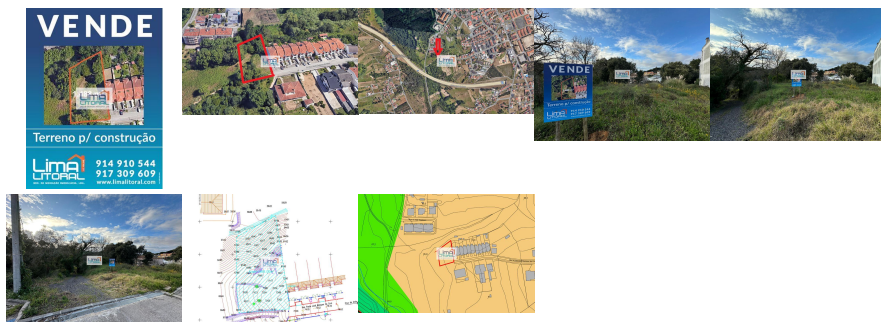

Lima Litoral - Mediação Imobiliária.

Rua Alcobaça, 20 2400-086 - LEIRIA

TEF (+351) 22 374 59 60 FAX (+351) 244 825 344 E-MAIL geral@limalitoral.com

SOC. DE MEDIAÇÃO IMOBILIÁRIA, LDA.

DETALHE DO IMÓVEL

Lote para moradia individual Leiria

REFERÊNCIA: 070225

LOCALIZAÇÃO**Distrito:** Leiria**Concelho:** Leiria**Freguesia:** Leiria, Pousos, Barreira e Cortes**Localidade:** Informação não disponível**Classificação Energética:****Finalidade:** Venda**Estado:****Área útil:** m²**Área terreno:** m²**Ano de Construção:****Preço:** 120.000 €

Terreno para construção Urbana - Cruz da Areia - Leiria

Parcela de terreno para construção Urbana Área de 1.488 m² A totalidade do terreno está inserida em SOLO URBANO - ESPAÇOS HABITACIONAIS - GRAU II Poderá construir uma MORADIA INDIVIDUAL ou mesmo optar por construção GEMINADA ou em BANDA São permitidos 2 PISOS + CAVE O terreno está situado numa zona privilegiada de Leiria (CRUZ DA AREIA) O local é sossegado e vistas em supremacia, num misto de construção e zonas verdes. A zona é exclusivamente residencial Acesso através da Rua Poeta José Marques da Cruz - Cruz da Areia A poucos metros do terreno encontra: Jardim de Infância Escola Básica Colégio Supermercado frutaria talho padaria/pastelaria