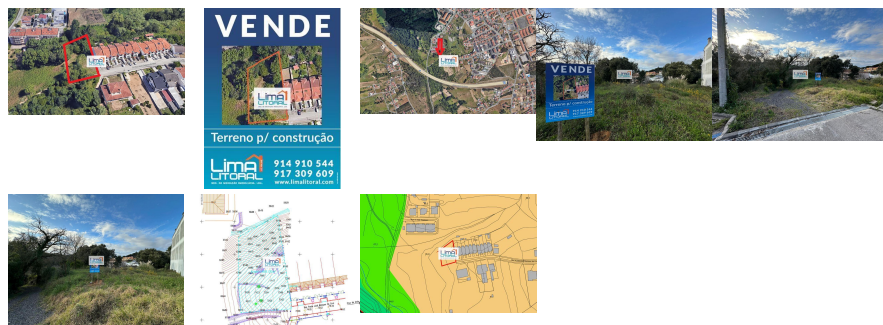

# Lote para moradia geminada Leiria

Parcela de terreno para construção Urbana Área de 1.488 m<sup>2</sup> A totalidade do terreno está inserida em SOLO URBANO - ESPAÇOS HABITACIONAIS - GRAU II Poderá construir MORADIA GEMINADA ou em BANDA ou construir uma MORADIA INDIVIDUAL São permitidos 2 PISOS + CAVE O terreno está situado numa zona privilegiada de Leiria (CRUZ DA AREIA) O local é sossegado e vistas em supremacia, num misto de construção e zonas verdes. A zona é exclusivamente residencial Acesso através da Rua Poeta José Marques da Cruz - Cruz da Areia A poucos metros do terreno encontra: Jardim de Infância Escola Básica Colégio Supermercado frutaria talho padaria/pastelaria

REFERÊNCIA: 060225

**LOCALIZAÇÃO**

Distrito: Leiria

Concelho: Leiria

Freguesia: Leiria, Pousos, Barreira e Cortes

Localidade: Informação não disponível

Classificação Energética:

Finalidade: Venda

Estado:

Área útil: m<sup>2</sup>Área terreno: m<sup>2</sup>

Ano de Construção:

Preço: 120.000 €

Terreno para construção Urbana - Cruz da Areia - Leiria