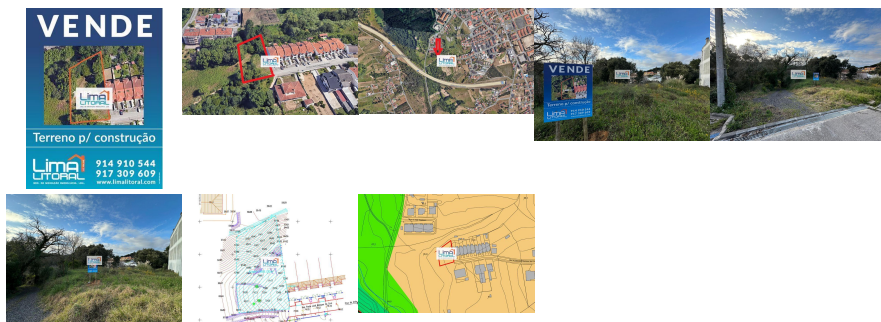

# Lote para moradia geminada Leiria

REFERÊNCIA: 060225

**LOCALIZAÇÃO**

Distrito: Leiria

Concelho: Leiria

Freguesia: Leiria, Pousos, Barreira e Cortes

Localidade: Informação não disponível

Classificação Energética:

Finalidade: Venda

Estado:

Área útil: m<sup>2</sup>Área terreno: m<sup>2</sup>

Ano de Construção:

Preço: 89.000 €

Terreno para construção Urbana - Cruz da Areia - Leiria

Parcela de terreno para construção Urbana Área de 1.488 m<sup>2</sup> A totalidade do terreno está inserida em SOLO URBANO - ESPAÇOS HABITACIONAIS - GRAU II Poderá construir MORADIA GEMINADA ou em BANDA ou construir uma MORADIA INDIVIDUAL São permitidos 2 PISOS + CAVE O terreno está situado numa zona privilegiada de Leiria (CRUZ DA AREIA) O local é sossegado e vistas em supremacia, num misto de construção e zonas verdes. A zona é exclusivamente residencial Acesso através da Rua Poeta José Marques da Cruz - Cruz da Areia A poucos metros do terreno encontra: Jardim de Infância Escola Básica Colégio Supermercado frutaria talho padaria/pastelaria