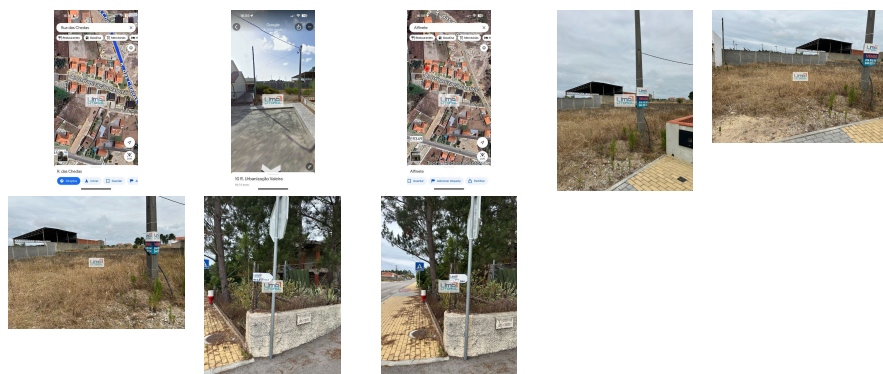

# Lote para moradia individual Marinha Grande

REFERÊNCIA: 120625

#### LOCALIZAÇÃO

**Distrito:** Leiria

**Concelho:** Marinha Grande

**Freguesia:** Vieira de Leiria

**Localidade:** Informação não disponível

**Classificação Energética:**

**Finalidade:** Venda

**Estado:**

**Área útil:** 290.00 m<sup>2</sup>

**Área terreno:** m<sup>2</sup>

**Ano de Construção:**

**Preço:** 59.000 €

Lote de terreno para construção: Área total do terreno - 700 m<sup>2</sup> Área da implantação do edifício - 290 m<sup>2</sup> Área bruta de construção - 380 m<sup>2</sup> Área bruta dependente - 150 m<sup>2</sup> Valor patrimonial atual - 24930.48€ Ultimo lote da urbanização Sitio em Urbanização Valeira - Vieira de Leiria