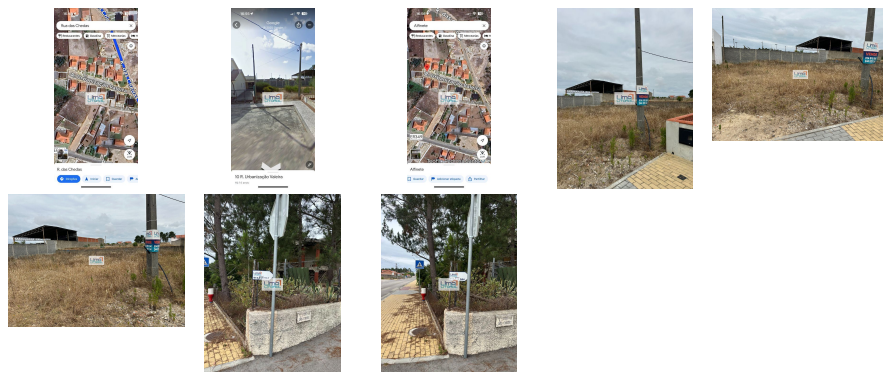

Lote de terreno para construção: Área total do terreno - 700 m² Área da implantação do edifício - 290 m² Área bruta de construção - 380 m² Área bruta dependente - 150 m² Valor patrimonial atual - 24930.48€ Ultimo lote da urbanização Site em Urbanização Valeira - Vieira de Leiria

Lote de Terreno para moradia