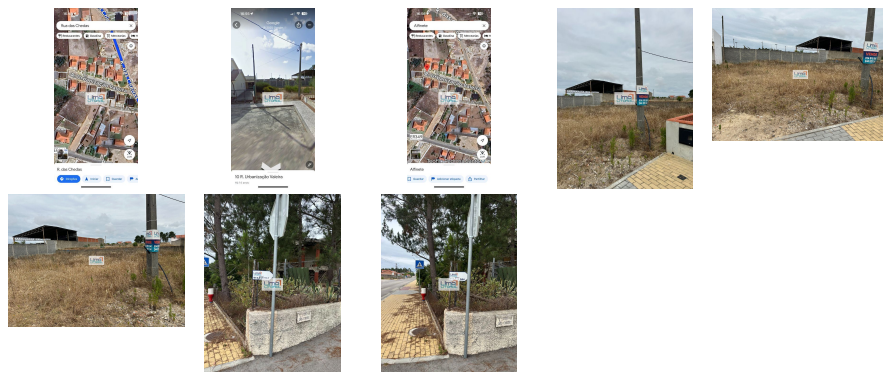

# Lote para moradia individual Marinha Grande

REFERÊNCIA: 120625

#### LOCALIZAÇÃO

**Distrito:** Leiria

**Concelho:** Marinha Grande

**Freguesia:** Vieira de Leiria

**Localidade:** Informação não disponível

**Classificação Energética:**

**Finalidade:** Venda

**Estado:**

**Área útil:** 290.00 m<sup>2</sup>

**Área terreno:** m<sup>2</sup>

**Ano de Construção:**

**Preço:** 59.000 €

Lote de terreno para construção: Área total do terreno - 700 m<sup>2</sup> Área da implantação do edifício - 290 m<sup>2</sup> Área bruta de construção - 380 m<sup>2</sup> Área bruta dependente - 150 m<sup>2</sup> Valor patrimonial atual - 24930.48€ Ultimo lote da urbanização Site em Urbanização Valeira - Vieira de Leiria