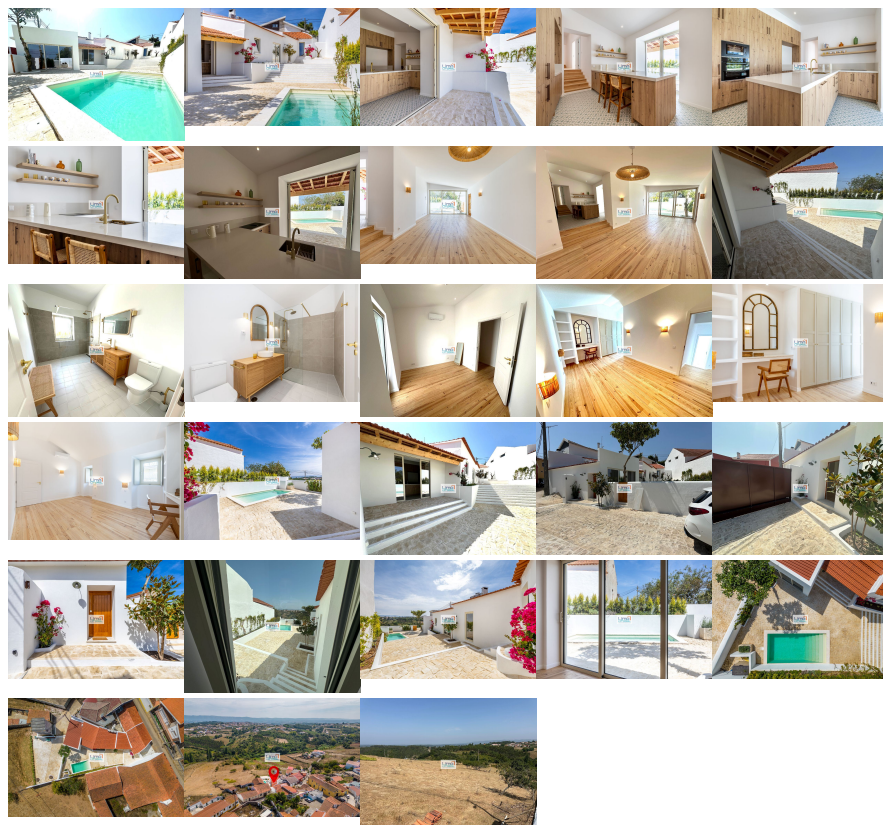

**REFERÊNCIA:** 140825**LOCALIZAÇÃO****Distrito:** Leiria**Concelho:** Alcobaça**Freguesia:** Barrio**Localidade:** Informação não disponível**Classificação Energética:** D**Finalidade:** Venda**Estado:** Recuperado**Área útil:** m²**Área terreno:** m²**Ano de Construção:****Preço:** 395.000 €

Moradia T3 renovada - próximo da praia da Nazaré

Moradia totalmente renovada próximo de Nazaré e Alcobaça; O imóvel é composto por 3 quartos (sendo 1 suíte com roupeiro embutido e casa de banho privativa); tem ainda mais uma enorme casa de banho completa para uso comum; A cozinha está totalmente equipada com eletrodomésticos; Todas as divisões tem ar condicionado individualizado. Toda a casa está virada para um pátio interior privado, totalmente vedado e com piscina. A sua renovação foi efetuada com todo o rigor onde foram utilizados materiais de qualidade superior aliados à simplicidade e bom gosto; Procurou-se manter alguma ligação ao passado pelo que foi colocado no interior soalho em pinho maciço e à cor original e no exterior foi colocada uma pedra rústica de maiores dimensões; Dentro do perímetro vedado da moradia podemos encontrar uma zona para estacionamento automóvel com acesso limitado por portão automático; Faz parte da moradia um terreno com sensivelmente 5.000 m²; A zona onde está implantada na moradia é muito sossegada e faz parte de uma pequena aldeia agrícola onde podemos encontrar todos os serviços necessários, desde restaurante, mini-mercado, bombas de combustível, etc... Quanto a acessos... a sensivelmente 5 minutos temos a entrada da auto estrada A8, a 10 min Alcobaça e a 15 min temos a magnífica praia de Nazaré; O Aeroporto de Lisboa fica a sensivelmente 1h15 min.